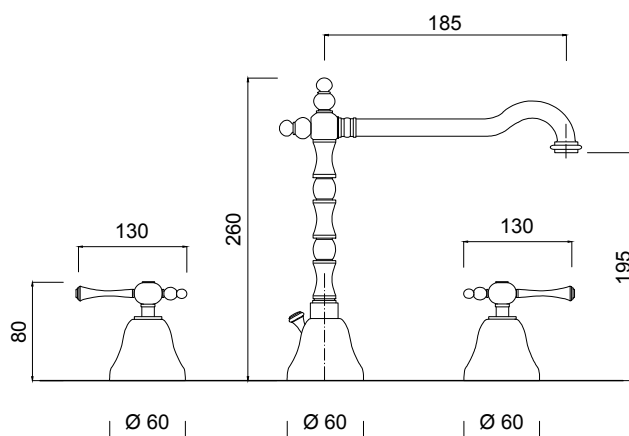

# LONDRA

7212A

Vitone dischi ceramici, rotazione 90°  
Ceramic discs headwork, 90° rotation

0101

**Batteria lavabo 3 fori, bocca girevole, scarico 1"1/4**

3-hole wash-basin set, swivel spout, 1"1/4 pop-up waste.

Mélangeur lavabo à trois trous, bec mobile, vidage automatique 1"1/4.

Waschtisch-Dreilochbatterie, Rohrauslauf, Ablaufgarnitur 1"1/4.

Bateria lavabo con 3 agujeros, caño giratorio, tapón accionado por varilla 1"1/4.

Комплект для раковины на 3 отверстия, поворотный излив, донный клапан 1"1/4

Articolo	Note	CROMO	CR	BR	O
7212A		√	√	√	√

**CROMO:** Cromo / Chrome-Plated - **CR:** Cromo-Oro / Chrome-Gold - **BR:** Bronzo / Bronze - **O:** Oro / Gold