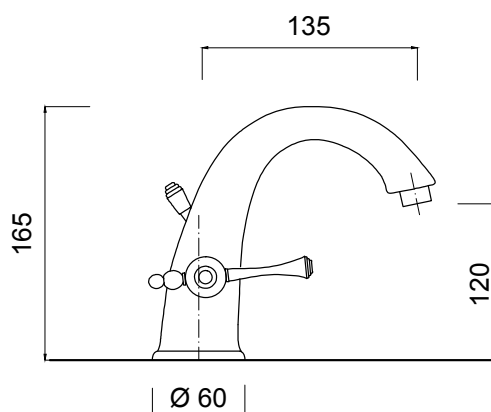

LONDRA

SA7261

Vitone dischi ceramici, rotazione 90°
Ceramic discs headwork, 90° rotation

0102

Monoforo lavabo, scarico 1"1/4 (con flessibile).

Wash-basin set, 1"1/4 pop-up waste (with flexibles).

Mélangeur lavabo monotrou, vidage 1"1/4 (avec flexibles).

Waschtischarmatur, Ablaufgarnitur 1"1/4 (inkl. Anschlussschläuche).

Bitando lavabo, desagüe automático 1"1/4 (con flex.).

Комплект для раковины, донный клапан 1"1/4 (с гибкими шлангами)

Articolo	Note	CROMO	CR	BR	O
SA7261		√	√	√	√