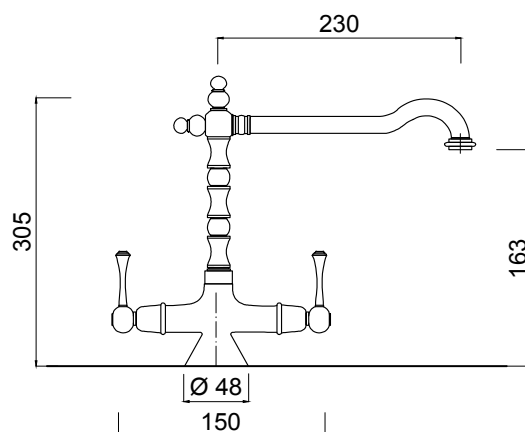

# LONDRA

7233

Vitone dischi ceramici, rotazione 90°  
Ceramic discs headwork, 90° rotation

Senza scarico  
Without pop-up waste

**Monoforo lavabo, bocca orientabile, senza scarico (con flessibile).**

*Wash-basin set, swivel spout, without pop-up waste (with flexibles).*

*Mélangeur lavabo monotrou, bec orientable, sans vidage (avec flexibles).*

*Waschtischarmatur mit Schwenkauslauf, ohne Ablaufgarnitur (inkl. Anschlussschläuche).*

*Monomando lavabo, caño orientable, sin desagüe automático (con flex.).*

*Комплект для раковины, поворотный излив, без донного клапана (с гибкими шлангами)*

Articolo	Note	CROMO	CR	BR	O
7233		√	√	√	√

**CROMO:** Cromo / Chrome-Plated - **CR:** Cromo-Oro / Chrome-Gold - **BR:** Bronzo / Bronze - **O:** Oro / Gold