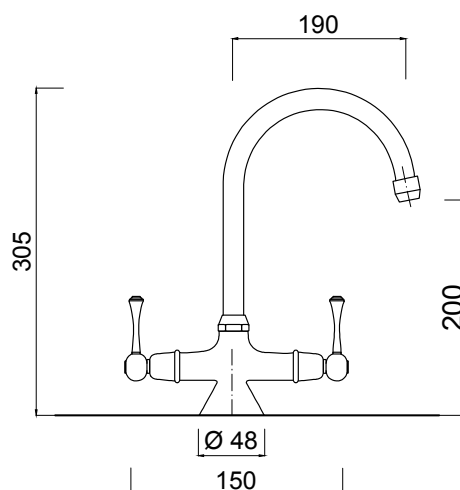

LONDRA

7233P

Vitone dischi ceramici, rotazione 90°
Ceramic discs headwork, 90° rotation

0102

Senza scarico
Without pop-up waste

Monoforo lavabo, bocca girevole, senza scarico (con flessibile).

Wash-basin set, swivel spout, without pop-up waste (with flexibles).

Mélangeur lavabo monotrou, bec orientable, sans vidage (avec flexibles).

Waschtischarmatur mit Schwenkauslauf, ohne Ablaufgarnitur (inkl. Anschlussschläuche).

Monomando lavabo, caño orientable, sin desagüe automatico (con flex.).