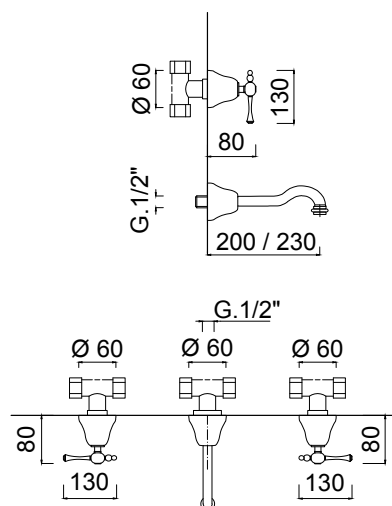

# LONDRA

7222

**Lavabo 3 fori a muro, bocca mm.200/230, senza scarico.**  
*Wall-mounted 3-hole wash-basin set, spout mm 200/230, without pop-up waste.*

*Mélangeur lavabo mural 3 trous, bec mm 200/230, sans vidage.*  
*3-Loch Waschtischarmatur für die Wandmontage, Auslauf mm 200/230, ohne Ablaufgarnitur.*

*Bimando lavabo mural 3 agujeros, caño mm 200/230, sin desagüe automático.*

*Комплект для раковины на 3 отверстия настенного монтажа, излив 200/230 мм., без донного клапана*

| Articolo | Note | CROMO | CR | BR | O |
|----------|------|-------|----|----|---|
| 7222     |      | ✓     | ✓  | ✓  | ✓ |