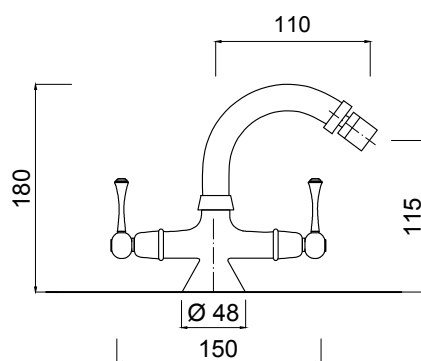

# LONDRA

7235P

Vitone dischi ceramici, rotazione 90°  
Ceramic discs headwork, 90° rotation

Senza scarico  
Without pop-up waste

0102

**Monoforo bidet, bocca girevole, senza scarico (con flessibile).**

*Bidet set, swivel spout, without pop-up waste (with flexibles).*

*Mitigeur bidet monotrou, bec orientable, sans vidage (avec flexibles).*

*Bidetarmatur mit Schwenkauslauf, ohne Ablaufgarnitur (inkl. Anschlussschläuche).*

*Bimando bidé, caño orientable, sin desagüe automático (con flex.).*

*Комплект для биде, поворотный излив, без донного клапана (с гибкими шлангами)*

Articolo	Note	CROMO	CR	BR	O
7235P		✓	✓	✓	✓

**CROMO:** Cromo / Chrome-Plated - **CR:** Cromo-Oro / Chrome-Gold - **BR:** Bronzo / Bronze - **O:** Oro / Gold