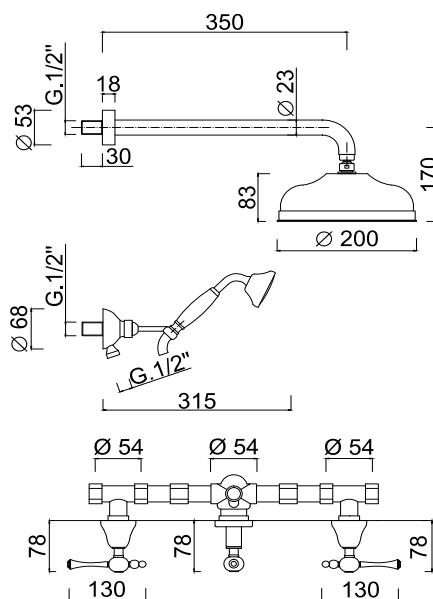

LONDRA

7216W2KB

Vitone dischi ceramici, rotazione 90°
Ceramic discs headwork, 90° rotation

0101

Deviatore 4 vie-2 entrate 2 uscite
4-way diverter -2 inlets and 2 outlets

Soffione RETRO' Ø 200 mm
RETRO' showerhead, Ø mm.200

Set doccia incasso con deviatore 2 vie, soffione ottone , kit duplex incasso.

Built-in shower set with 2-way diverter, brass showerhead , duplex shower kit.

Mélangeur douche à encastrer avec inverseur à 2 sorties, pomme de douche en laiton , ensemble de douche.

UP-Brausearmatur mit 2-Wege-Umstellung, Kopfbrause aus Messing , UP-Brauseset.

Termostática ducha empotrada con inversor 2 vías, rociador en latón , kit de ducha empotrado.

Встраиваемый комплект для душа с дивертером на 2 выхода, верхний душ из латуни 250 мм, душевой набор "duplex"

Articolo	Note	CROMO	CR	BR	O
7216W2KB		✓	✓	✓	✓

CROMO: Cromo / Chrome-Plated - CR: Cromo-Oro / Chrome-Gold - BR: Bronzo / Bronze - O: Oro / Gold

Rubinetteria Giulini Giovanni srl

Via Salvo D'Acquisto, 22 - 28076 Poggio (No) Italy

Tel. +39 0322 97157 / Fax. +39 032297498 - Tel. Export +39 0322 97057 - www.giulini.it - info@giulini.it