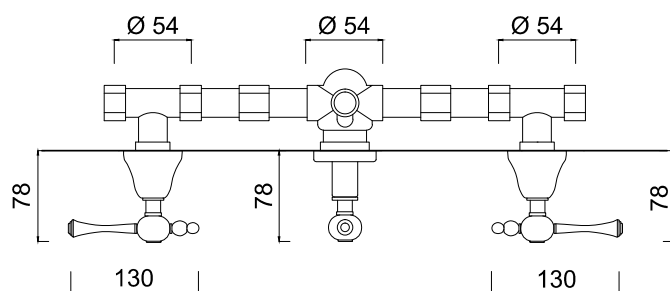

LONDRA

7216W3

Vitone dischi ceramici, rotazione 90°
Ceramic discs headwork, 90° rotation

Deviatore 5 vie-2 entrate 3 uscite
5-way diverter -2 inlets and 3 outlets

Conessioni interne
Internal connections

Rubinetti incasso doccia e deviatore 3 uscite.

Concealed shower taps and 3 outlets diverter.

Mélangeur douche encastré et inverseur 3 sorties.

Unterputz-Brausebatterie mit 3-Ausgänge Umstellung.

Grupo ducha empotrar y desviador 3 salidas.

Встроенные краны для душа и дивертер на 3 выхода