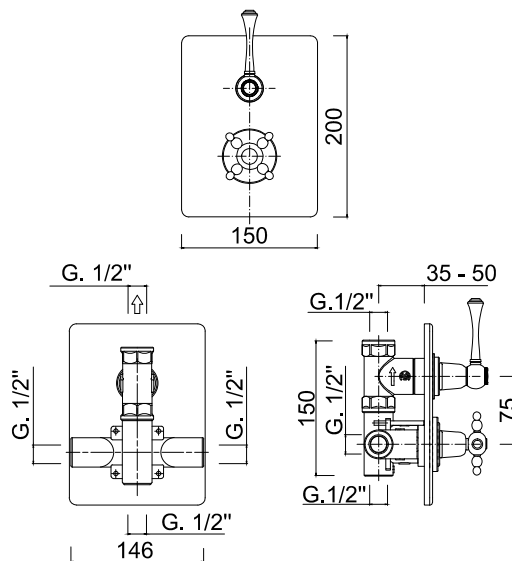

## 8212-LN

**T<sub>38°</sub>** Termostatico  
Thermostatic

**Termostatico incasso 1/2", con rubinetto d'arresto 1/2".**

*Built-in thermostatic mixer 1/2", with built-in tap 1/2".*

*Mitigeur thermostatique mural, 1/2", avec robinet mural 1/2".*

*Eingebaute Einhebel Thermostatbatterie 1/2", mit Ventil 1/2".*

*Mezclador termostatico a empotrar 1/2", con grifo 1/2".*

*Встраиваемый термостат 1/2" со встраиваемым смесителем 3/4".*

Articolo	Note	CROMO	CR	BR	O
8212-LN		√	√	√	√