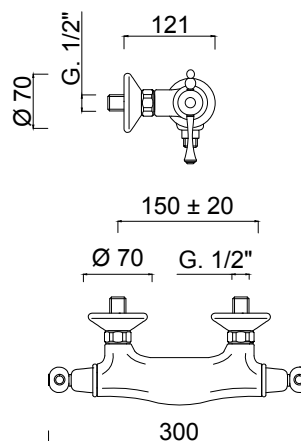

LONDRA

8209-LN

T_{38°} Termostatico
Thermostatic

Miscelatore termostatico doccia esterno.

External shower thermostatic mixer.

Mélangeur thermostatique pour douche.

Thermostat-Brausebatterie.

Mezclador termostático externo ducha.