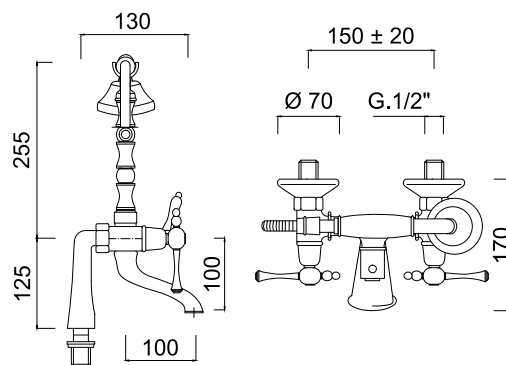

## 7200CB

Vitone dischi ceramici, rotazione 90°  
Ceramic discs headwork, 90° rotation

0102

**Gruppo vasca esterno con set doccia, colonne bordo vasca.**

*Wall-mounted bath set with shower kit, deck mounted tap legs.*

Articolo	Note	CROMO	CR	BR	O
7200CB		√	√	√	√

**CROMO:** Cromo / Chrome-Plated - **CR:** Cromo-Oro / Chrome-Gold - **BR:** Bronzo / Bronze - **O:** Oro / Gold

**Rubinetteria Giulini Giovanni srl**

Via Salvo D'Acquisto, 22 - 28076 Poggio (No) Italy