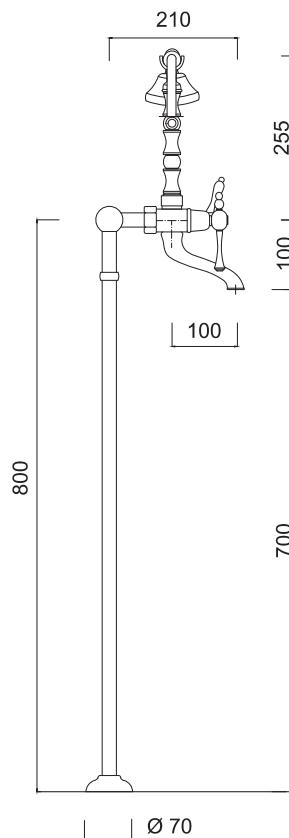

## 7200CT

Vitone dischi ceramici, rotazione 90°  
Ceramic discs headwork, 90° rotation

0102

**Gruppo vasca esterno con doccia con colonne a pavimento.**

*External bathtub set with floor pillar legs, flexible hose and hand shower.*