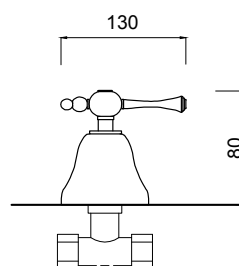

LONDRA

7216

Vitone dischi ceramici, rotazione 90°
Ceramic discs headwork, 90° rotation

0101

Rubinetto incasso 1/2".

1/2" built-in tap.

Robinet à encaissement 1/2".

UP-Ventil 1/2".

Grifo para empotrar 1/2".

Вентиль встроенный 1/2".

Articolo	Note	CROMO	CR	BR	O
7216		√	√	√	√

CROMO: Cromo / Chrome-Plated - **CR:** Cromo-Oro / Chrome-Gold - **BR:** Bronzo / Bronze - **O:** Oro / Gold

Rubinetteria Giulini Giovanni srl