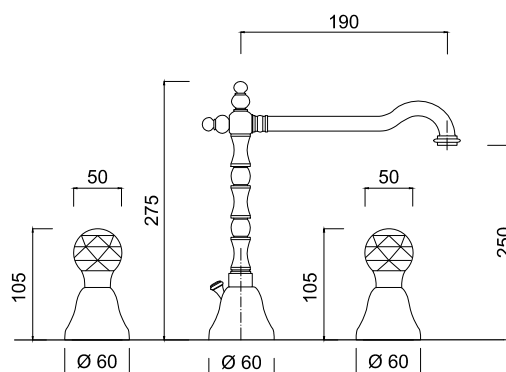

ODESSA CRYSTAL

3906A/S

Batteria lavabo 3 fori, bocca girevole scarico 1"1/4
3-hole wash-basin set, swivel spout, 1"1/4 pop-up waste.
Mélangeur lavabo à trois trous, bec mobile, vidage automatique 1"1/4.
Waschtisch-Dreilochbatterie, Rohrauslauf, Ablaufgarnitur 1"1/4.
Bateria lavabo con 3 agujeros, caño giratorio, tapón accionado por varilla 1"1/4.
Комплект для раковины на 3 отверстия, поворотный излив, донный клапан 1"1/4.

Articolo	Note	CROMO	BR	O	
3906A/S		√	√	√	

CROMO: Cromo / Chrome-Plated - **BR:** Bronzo / Bronze - **O:** Oro / Gold

Rubinetteria Giulini Giovanni srl

Via Salvo D'Acquisto, 22 - 28076 Pogno (No) Italy

Tel. +39 0322 97157 / Fax. +39 032297498 - Tel. Export +39 0322 97057 - www.giulini.it - info@giulini.it