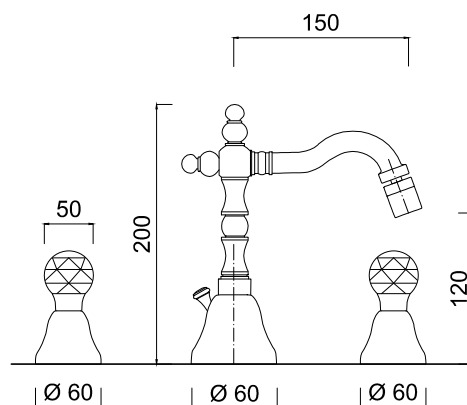

ODESSA CRYSTAL

3945A/S

Vitone dischi ceramici, rotazione 90°
Ceramic discs headwork, 90° rotation

0132P

Batteria bidet 3 fori, bocca girevole, scarico 1"1/4

3-hole bidet set, swivel spout, 1"1/4 pop-up waste.

Mélangeur bidet à 3 trous, bec mobile, vidage automatique 1"1/4.

Bidet-Dreilochbatterie, Rohrauslauf, Ablaufgarnitur 1"1/4.

Batería bidet, caño giratorio, tapón accionado por varilla 1"1/4.

Комплект для биде на 3 отверстия, поворотный излив, донный клапан 1"1/4 (гибкая подводка).

Articolo	Note	CROMO	BR	O	
3945A/S		✓	✓	✓	

CROMO: Cromo / Chrome-Plated - **BR:** Bronzo / Bronze - **O:** Oro / Gold

Rubinetteria Giulini Giovanni srl

Via Salvo D'Acquisto, 22 - 28076 Poggio (No) Italy

Tel. +39 0322 97157 / Fax. +39 032297498 - Tel. Export +39 0322 97057 - www.giulini.it - info@giulini.it