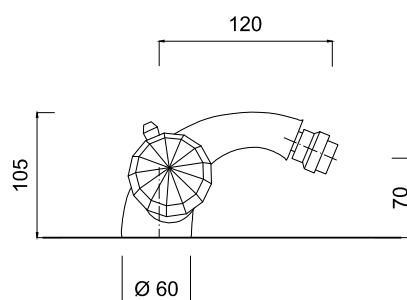

# ODESSA CRYSTAL

S3964A/S

**Monoforo bidet, scarico 1"1/4 (con flessibile)**

*Bidet unit, 1"1/4 pop-up waste (with flexible).*

*Mélangeur monotrou bidet, vidage automatique 1"1/4 (avec flex.)*

*Bidet-Einlochbatterie, Ablaufgarnitur 1"1/4 (mit flexiblen Anschlusschläuchen).*

*Monobloque bidet, tapón accionado por varilla 1"1/4 (con flexible).*

*Смеситель для биде, донный клапан 1"1/4 (гибкая подводка).*

Articolo	Note	CROMO	BR	O	
3964A/S		√	√	√	

**CROMO:** Cromo / Chrome-Plated - **BR:** Bronzo / Bronze - **O:** Oro / Gold