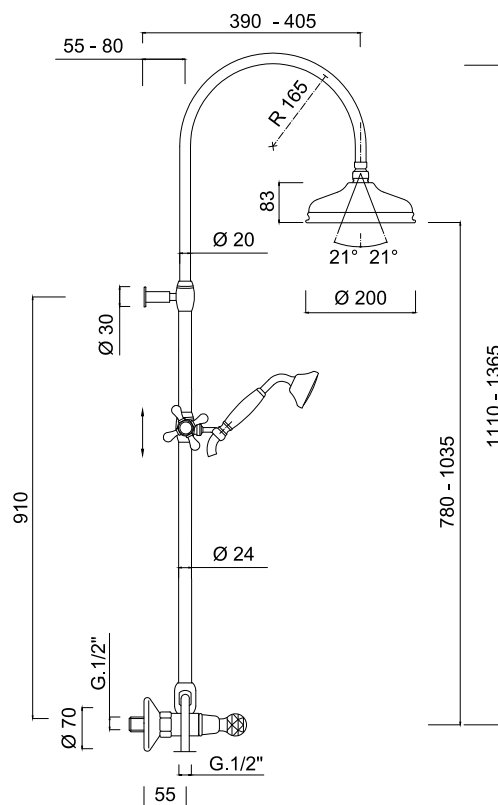

ODESSA CRYSTAL

3907WC-S/S

Colonna doccia esterna, set doccia, soffione in ottone

External shower column, shower kit, brass shower head.

Colonne de douche extérieure, ensemble de douche, pomme de douche en laiton.

Aufputz-Standbrause, Brauseset, Kopfbrause in Messing.

Columna ducha externa, conjunto de ducha, rociador en latón.

Душевая колонна внешнего монтажа, душевой набор, верхний душ из латуни.

Articolo	Note	CROMO	BR	O	
3907WC-S/S		√	√	√	