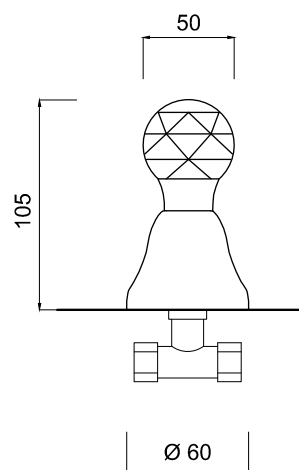

# ODESSA CRYSTAL

3916/S

Vitone dischi ceramici, rotazione 90°  
Ceramic discs headwork, 90° rotation

0132P

**Rubinetto incasso 1/2".**

*1/2" built-in tap.*

*Robinet à encaissement 1/2".*

*UP-Ventil 1/2".*

*Grifo para empotrar 1/2".*

*Вентиль встроенный 1/2".*

Articolo	Note	CROMO	BR	O	
3916/S		√	√	√	

**CROMO:** Cromo / Chrome-Plated - **BR:** Bronzo / Bronze - **O:** Oro / Gold

**Rubinetteria Giulini Giovanni srl**