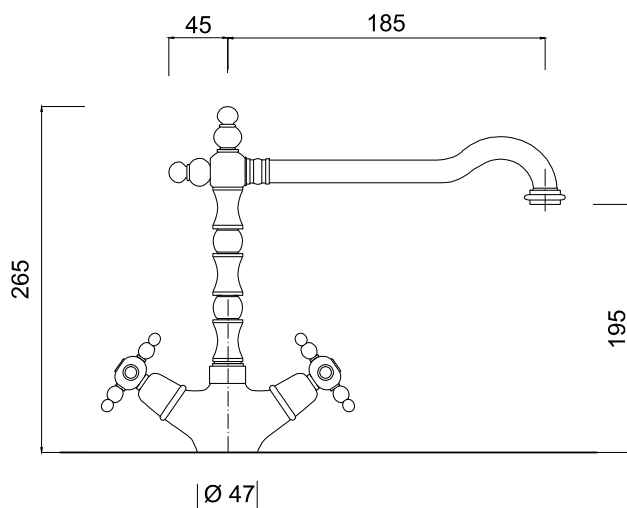

## S7356A

Vitone dischi ceramici, rotazione 90°  
Ceramic discs headwork, 90° rotation

0102

**Monoforo lavabo, bocca girevole, scarico 1"1/4 (con flessibile).**

*Wash-basin unit, swivel spout, 1"1/4 pop-up waste (with flexible).*

*Mélangeur monotrou lavabo, bec mobile, vidage automatique 1"1/4 (avec flex.)*

*Waschtisch-Einlochbatterie, Rohrauslauf, Ablaufgarnitur 1"1/4 (mit flexiblen Anschlusschläuchen).*

*Monobloque lavabo, caño giratorio, tapón accionado por varilla 1"1/4 (con flexible).*

*Смеситель для раковины, поворотный излив, донный клапан 1"1/4 (гибкая подводка).*

Articolo	Note	CROMO	CR	BR	O
S7356A		√	√	√	√

**CROMO:** Cromo / Chrome-Plated - **CR:** Cromo-Oro / Chrome-Gold - **BR:** Bronzo / Bronze - **O:** Oro / Gold