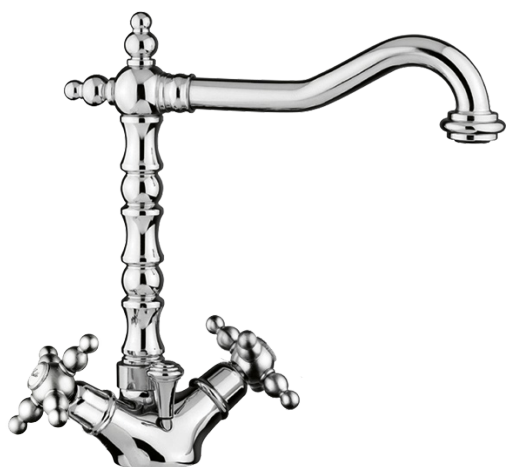

## S7356A

Vitone dischi ceramici, rotazione 90°  
Ceramic discs headwork, 90° rotation

0102

**Monoforo lavabo, bocca girevole, scarico 1"1/4 (con flessibile).**

*Wash-basin unit, swivel spout, 1"1/4 pop-up waste (with flexible).*

*Mélangeur monotrou lavabo, bec mobile, vidage automatique 1"1/4 (avec flex.)*

*Waschtisch-Einlochbatterie, Rohrauslauf, Ablaufgarnitur 1"1/4 (mit flexiblen Anschlusschläuchen).*

*Monobloque lavabo, caño giratorio, tapón accionado por varilla 1"1/4 (con flexible).*

*Смеситель для раковины, поворотный излив, донный клапан 1"1/4 (гибкая подводка).*

Articolo	Note	CROMO	CR	BR	O
S7356A		√	√	√	√

**CROMO:** Cromo / Chrome-Plated - **CR:** Cromo-Oro / Chrome-Gold - **BR:** Bronzo / Bronze - **O:** Oro / Gold