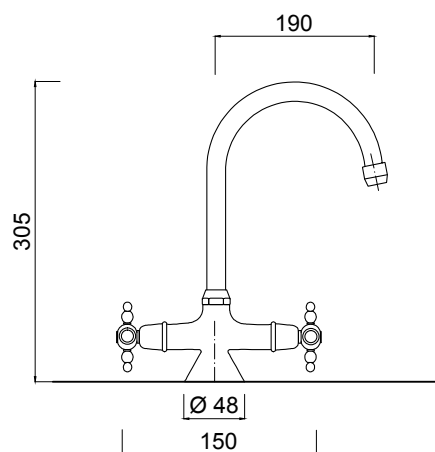

PARIGI

7333P

Vitone dischi ceramici, rotazione 90°
Ceramic discs headwork, 90° rotation

0102

Senza scarico
Without pop-up waste

Monoforo lavabo, bocca girevole, senza scarico (con flessibile).

Wash-basin set, swivel spout, without pop-up waste (with flexibles).

Mélangeur lavabo monotrou, bec orientable, sans vidage (avec flexibles).

Waschtischarmatur mit Schwenkauslauf, ohne Ablaufgarnitur (inkl. Anschlusschläuche).

Monomando lavabo, caño orientable, sin desagüe automatico (con flex.).