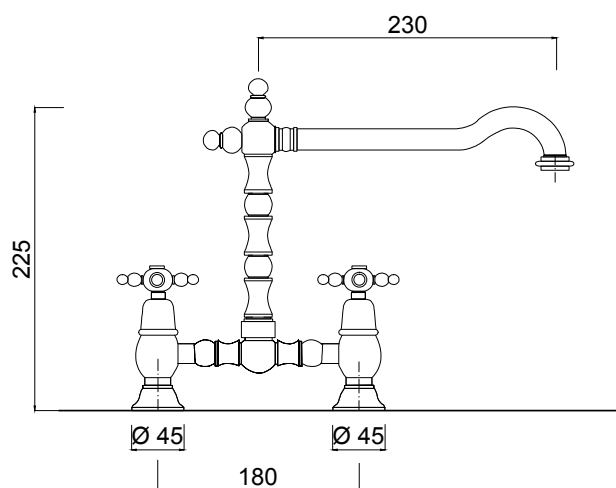

PARIGI

7337

Vitone dischi ceramici, rotazione 90°
Ceramic discs headwork, 90° rotation

0102

Senza scarico
Without pop-up waste

Gruppo lavabo 2 fori, bocca girevole, senza scarico.

2-hole wash-basin set, swivel spout, without pop-up waste.

Mélangeur lavabo 2 trous, bec orientable, sans vidage.

2-Loch Waschtischbatterie mit Schwenkauslauf, ohne Ablaufgarnitur.

Bitando lavabo 2 agujeros, caño orientable, sin desagüe automático.

Комплект для раковины на 2 отверстия, поворотный излив, без донного клапана