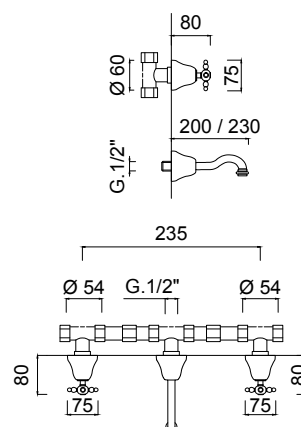

## 7323

**Lavabo 3 fori a muro, bocca mm.200, senza scarico (con connessioni).**

*Wall-mounted 3-hole wash-basin set, spout mm 200, without pop-up waste (with connections).*

*Mélangeur lavabo mural 3 trous, bec mm 200, sans vidage (avec les contacteurs).*

*3-Loch Waschtischarmatur für die Wandmontage, Auslauf mm 200, ohne Ablaufgarnitur. (mit Verbindungen).*

*Bimando lavabo mural 3 agujeros, caño mm 200, sin desagüe automático. (con conexiones).*

*Комплект для раковины на 3 отверстия настенного монтажа, излив 200 мм., без донного клапана (с соединениями)*