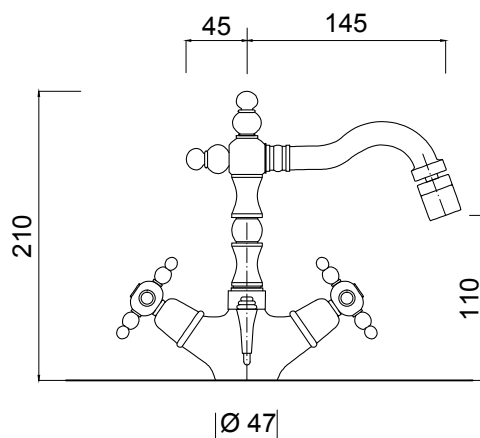

PARIGI

S7358A

Vitone dischi ceramici, rotazione 90°
Ceramic discs headwork, 90° rotation

0102

Monoforo bidet, bocca girevole, scarico 1"1/4 (con flessibile)

Bidet unit, swivel spout, 1"1/4 pop-up waste (with flexible).

Mélangeur monotrou bidet, bec mobile, vidage automatique 1"1/4 (avec flex.)

Bidet-Einlochbatterie, Rohrauslauf, Ablaufgarnitur 1"1/4 (mit flexiblen Anschlusschläuchen).

Monobloque bidet, caño giratorio, tapón accionado por varilla 1"1/4 (con flexible).

Смеситель для биде, поворотный излив, донный клапан 1"1/4 (гибкая подводка).

Articolo	Note	CROMO	CR	BR	O
S7358A		√	√	√	√

CROMO: Cromo / Chrome-Plated - **CR:** Cromo-Oro / Chrome-Gold - **BR:** Bronzo / Bronze - **O:** Oro / Gold