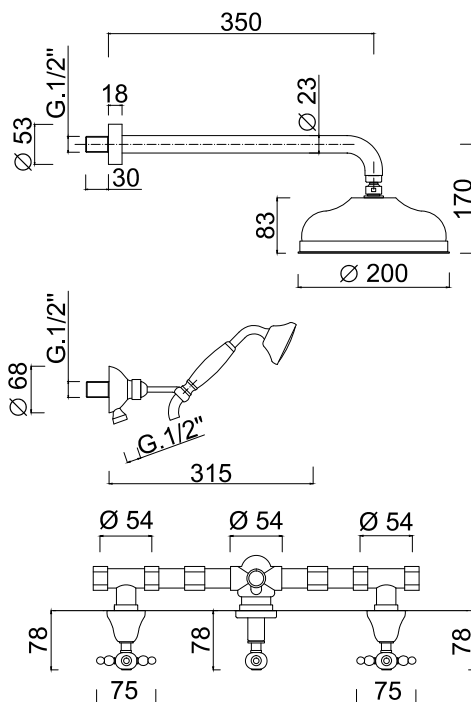

PARIGI

7316W2KB

Vitone dischi ceramici, rotazione 90°
Ceramic discs headwork, 90° rotation

0101

Deviatore 4 vie-2 entrate 2 uscite
4-way diverter -2 inlets and 2 outlets

Soffione RETRO' Ø 200 mm
RETRO' showerhead, Ø mm.200

Set doccia incasso con deviatore 2 vie, soffione ottone , kit duplex incasso.

Built-in shower set with 2-way diverter, brass showerhead , duplex shower kit.

Mélangeur douche à encastrer avec inverseur à 2 sorties, pomme de douche en laiton , ensemble de douche.

UP-Brausearmatur mit 2-Wege-Umstellung, Kopfbrause aus Messing , UP-Brauseset.

Termostática ducha empotrada con inversor 2 vías, rociador en latón , kit de ducha empotrado.

Встраиваемый комплект для душа с дивертером на 2 выхода, верхний душ из латуны 250 мм, душевой набор "duplex"

Articolo	Note	CROMO	CR	BR	O
7316W2KB		✓	✓	✓	✓

CROMO: Cromo / Chrome-Plated - CR: Cromo-Oro / Chrome-Gold - BR: Bronzo / Bronze - O: Oro / Gold

Rubinetteria Giulini Giovanni srl

Via Salvo D'Acquisto, 22 - 28076 Poggio (No) Italy

Tel. +39 0322 97157 / Fax. +39 032297498 - Tel. Export +39 0322 97057 - www.giulini.it - info@giulini.it