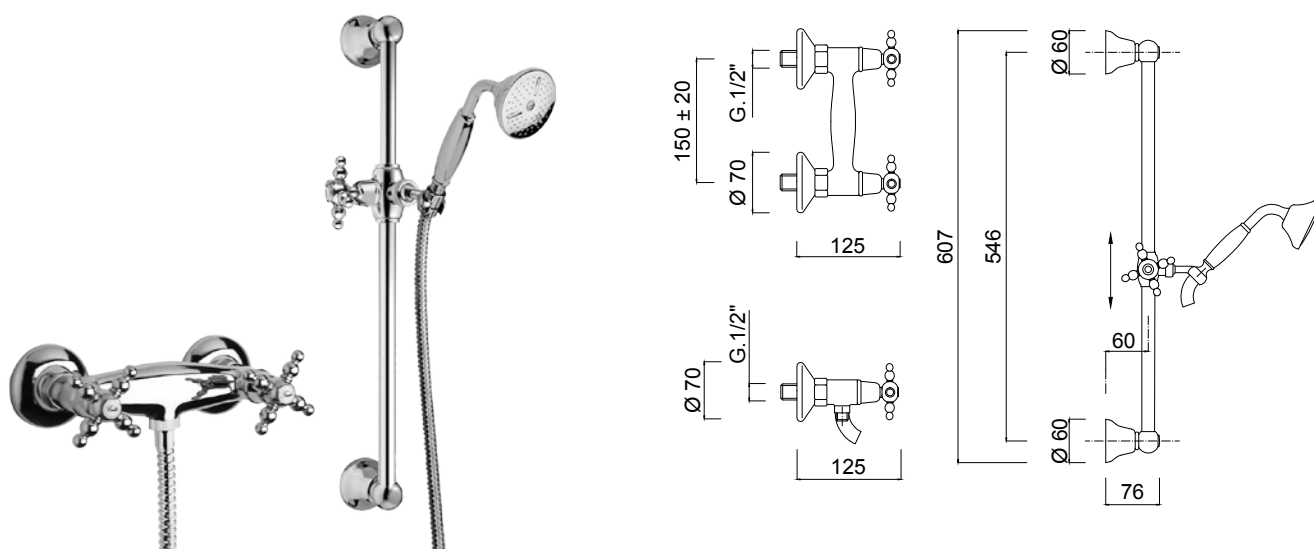

PARIGI

7307WS

Vitone dischi ceramici, rotazione 90°
Ceramic discs headwork, 90° rotation

0102

Gruppo doccia esterno con saliscendi e doccia

External shower mixer with sliding rail set.

mitigeur extérieur de douche avec barre coulissante et ensemble de douche.

Aufputz-Brausebatterie mit Brausestange und Brauseset.

Grupo ducha externo con conjunto ducha.

Смеситель для душа внешнего монтажа с комплектом штанги для душа.

Articolo	Note	CROMO	CR	BR	O
7307WS		√	√	√	√