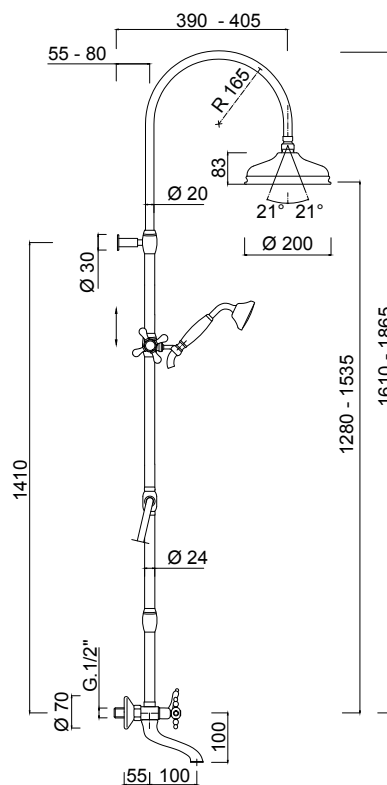

PARIGI

7300WC-S

Vitone dischi ceramici, rotazione 90°
Ceramic discs headwork, 90° rotation

0102

Soffione RETRO® Ø 200 mm
RETRO® showerhead, Ø mm.200

Orientabile
Swivelling

Telescopico
Extendible

Scorrevole
Sliding

Gruppo vasca esterno con colonna doccia, soffione ottone.
Wall-mounted bath set with shower column and brass showerhead.
Mélangeur bain-douche avec colonne de douche et pomme de douche en laiton.
AP-Wannenbatterie mit Duschsäule, Kopfbrause aus Messing.
Conjunto bañera de superficie, rociador en latón.
Комплект для ванны настенного монтажа с душевой колонной и верхним душем из латуни

Articolo	Note	CROMO	CR	BR	O
7300WC-S		✓	✓	✓	✓

CROMO: Cromo / Chrome-Plated - **CR:** Cromo-Oro / Chrome-Gold - **BR:** Bronzo / Bronze - **O:** Oro / Gold

Rubinetteria Giulini Giovanni srl

Via Salvo D'Acquisto, 22 - 28076 Poggio (No) Italy