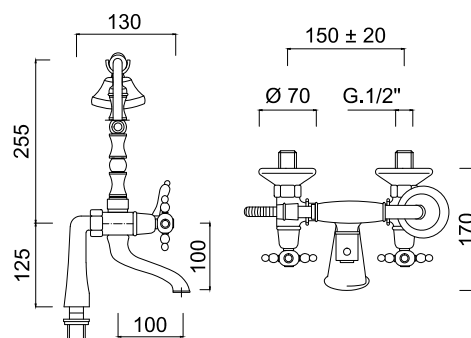

PARIGI

7300CB

Vifone dischi ceramici, rotazione 90°
Ceramic discs headwork, 90° rotation

0102

Gruppo vasca esterno con set doccia, colonne bordo vasca.

Wall-mounted bath set with shower kit, deck mounted tap legs.

Mélangeur bain-douche avec ensemble de douche et colonnes sur gorge.

AP-Wannenbatterie mit Brauseset, Standfüssen.

Bimando bañera con kit de ducha, codos para bateria de repisa.

Комплект для ванны настенного монтажа с душевым набором, держатели для смесителя на край ванны

Articolo	Note	CROMO	CR	BR	O
7300CB		✓	✓	✓	✓

CROMO: Cromo / Chrome-Plated - **CR:** Cromo-Oro / Chrome-Gold - **BR:** Bronzo / Bronze - **O:** Oro / Gold

Rubinetteria Giulini Giovanni srl

Via Salvo D'Acquisto, 22 - 28076 Pogno (No) Italy