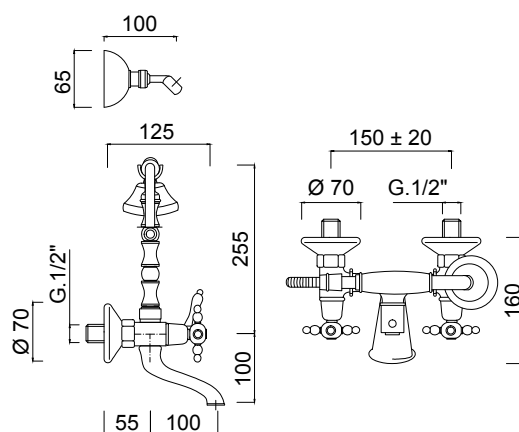

PARIGI

7301

Vitone dischi ceramici, rotazione 90°
Ceramic discs headwork, 90° rotation

0102

Gruppo vasca esterno con set doccia duplex

External bathtub set with duplex shower kit.

Mélangeur bain-douche extérieur avec ensemble de douche duplex.

Wannenbatterie mit Schlauch-Handbrause und verstellbarem Wandhalter.

Grupo bañera externo con conjunto de ducha duplex.

Комплект для ванны внешнего монтажа с душевым набором "Duplex".

Articolo	Note	CROMO	CR	BR	O
7301		√	√	√	√