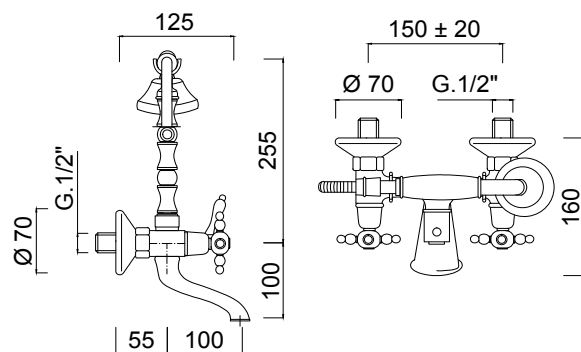

PARIGI

7300

Vitone dischi ceramici, rotazione 90°
Ceramic discs headwork, 90° rotation

0102

Gruppo vasca esterno con doccia.

External bathtub set with shower.

Mélangeur bain-douche extérieur avec douchette.

Wannenbatterie mit Schlauch-Handbrause nu verstellbarem.

Grupo bañera externo con ducha.

Внешний смеситель для ванны с душевой лейкой

Articolo	Note	CROMO	CR	BR	O
7300		✓	✓	✓	✓

CROMO: Cromo / Chrome-Plated - **CR:** Cromo-Oro / Chrome-Gold - **BR:** Bronzo / Bronze - **O:** Oro / Gold