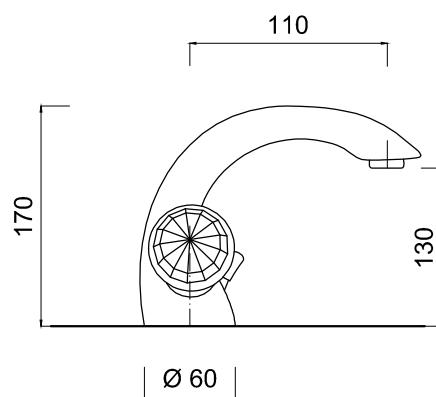

# PERSIA CRYSTAL - PERSIA

S3861A/S

Vitone dischi ceramici, rotazione 90°  
Ceramic discs headwork, 90° rotation

0132P

**Monoforo lavabo, scarico 1"1/4 (con flessibile).**

*Wash-basin unit, 1"1/4 pop-up waste (with flexible).*

*Mélangeur monotrou lavabo, vidage automatique 1"1/4 (avec flex.)*

*Waschtisch-Einlochbatterie, Ablaufgarnitur 1"1/4 (mit flexiblen Anschlusschläuchen).*

*Monobloque lavabo, tarón accionado por varilla 1"1/4 (con flexible).*

*Смеситель для раковины, донный клапан 1"1/4 (гибкая подводка).*

Articolo	Note	CROMO	CR	O	
S3861A/S		√	√	√	
S3861A	P	√	√	√	

**CROMO:** Cromo / Chrome-Plated - **CR:** Cromo-Oro / Chrome-Gold - **O:** Oro / Gold  
**P:** Maniglia Persia senza crystal / Persia Handle Without Crystal