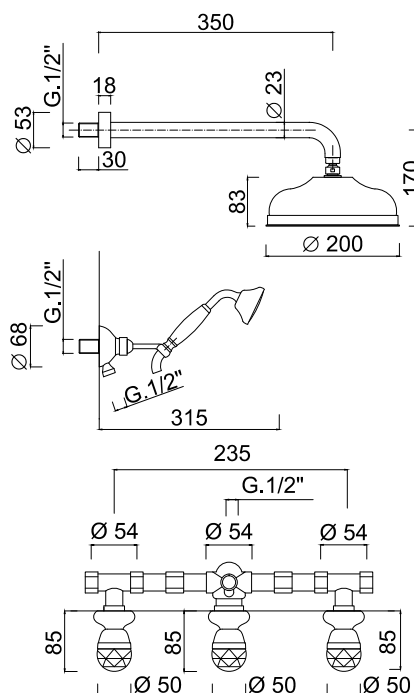

PERSIA CRYSTAL - PERSIA

3815W2KS/S

Vitone dischi ceramici, rotazione 90°
Ceramic discs headwork, 90° rotation

0132P

Deviatore 3 vie - 1 entrata 2 uscite
3-way diverter - 1 inlet 2 outlets

Soffione RETRO' Ø 200 mm
RETRO' showerhead, Ø mm.200

Set doccia incasso con deviatore 2 vie, soffione ottone, kit duplex incasso

Concealed shower taps with 2 ways diverter, brass shower head, built-in duplex shower kit

Mélangeur douche encastré avec inverseur à 2 voies, pomme de douche en laiton, ensemble de douche duplex à encaissement

Unterputz-Brausebatterie mit 2-Wege-Umstellung, Brausekopf in Messing, Einbau-Brauseset Duplex.

Grupo ducha empotrar con desviador 2 salidas, rociador ducha en latón, conjunto ducha duplex para empotrar

Встроенные краны для душа с дивертером на 2 выхода, верхний душ из латуни, встроенный душевой набор "Duplex"

Articolo	Note	CROMO	CR	O
3815W2KS/S		√	√	√
3815W2KS	P	√	√	√

CROMO: Cromo / Chrome-Plated - CR: Cromo-Oro / Chrome-Gold - O: Oro / Gold
P: Maniglia Persia senza crystal / Persia Handle Without Crystal

Rubinetteria Giulini Giovanni srl

Via Salvo D'Acquisto, 22 - 28076 Poggio (No) Italy

Tel. +39 0322 97157 / Fax. +39 032297498 - Tel. Export +39 0322 97057 - www.giulini.it - info@giulini.it