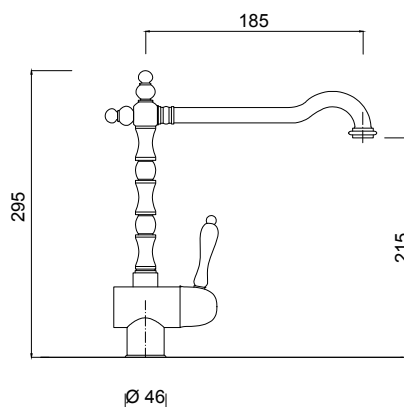

# PRAGAMIX - PRAGAMIX CRYSTAL

7527A

Cartuccia ceramica  
Ceramic cartridge

3022

**Monocomando lavabo, bocca girevole, scarico 1"1/4 (con flessibile).**

*Wash-basin mixer, swivel spout, 1"1/4 pop-up waste (with flexible).*

*Mitigeur lavabo, bec mobile, vidage automatique 1"1/4 (avec flex.).*

*Waschtisch-Einhebelmischer, Rohrauslauf, 1"1/4 Zugknopf-ablaufgarnitur (mit flexiblen Anschlussschläuchen).*

*Monomando lavabo, caño giratorio, tapón accionado por varilla 1"1/4 (con flex.)*

*Смеситель для раковины, поворотный излив, донный клапан 1"1/4 (гибкая подводка).*

Articolo	Note	CROMO	AR-BR	O	
7527A		✓	✓	✓	
7527AL	L	✓	✓	✓	
7527ACE	CE	✓	✓	✓	
7527A/S	S	✓	✓	✓	

**CROMO:** Cromo / Chrome-Plated - **AR:** Argento Antico / Old Silver - **BR:** Bronzo / Bronze - **O:** Oro / Gold