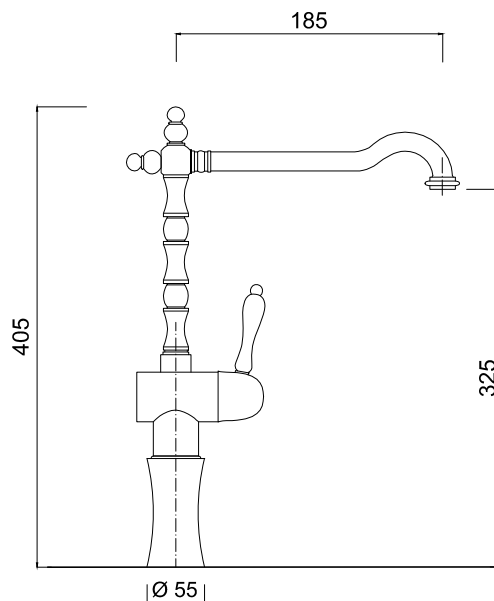

PRAGAMIX - PRAGAMIX CRYSTAL

7527AH

Cartuccia ceramica
Ceramic cartridge

Monocomando lavabo con prolunga, bocca girevole, scarico 1"1/4 (con flessibile)

Wash-basin mixer with high and swivel spout, 1"1/4 pop-up waste (with flexible).

Mitigeur lavabo avec bec haut et mobile, vidage automatique 1"1/4 (avec flex.).

Waschtisch-Einhebelmischer mit hochgesetztem Rohrauslauf, 1"1/4

Zugknopf-ablaufgarnitur (mit flexiblen Anschlussschläuchen).

Monomando lavabo con caño alto y giratorio, tapón accionado por varilla 1"1/4 (con flex.)

Смеситель для раковины с высоким и поворотным изливом, донный

клапан 1"1/4 (с гибкая подводка).

Articolo	Note	CROMO	AR-BR	O	
7527AH		✓	✓	✓	
7527AHL	L	✓	✓	✓	
7527AHCE	CE	✓	✓	✓	
7527AH/S	S	✓	✓	✓	