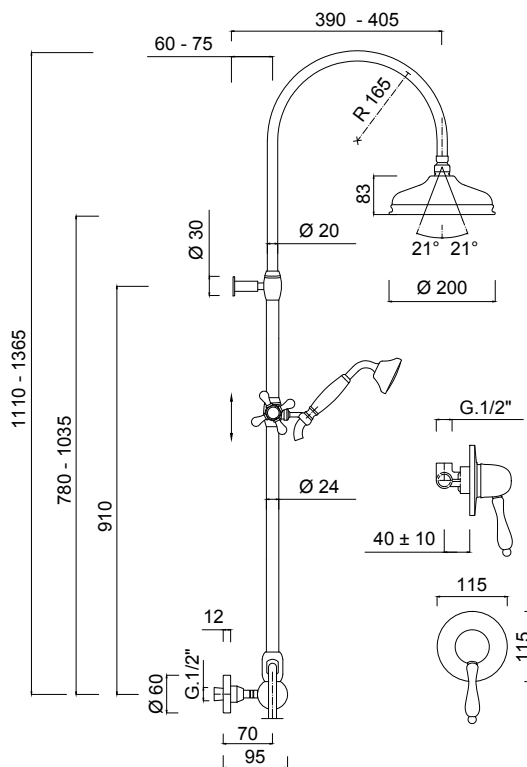

## 7515WC-S

Cartuccia ceramica  
Ceramic cartridge

Soffione tondo D.200 mm  
Round showerhead Ø 200 mm

Orientabile  
Swivelling

Telescopico  
Extendible

Scorrevole  
Sliding

### Set doccia incasso monocomando, colonna doccia.

Built-in shower mixer, shower column.

Mitigeur douche à encastrer, colonne de douche.

UP-Einhebel-Brausemischer, Duschsäule.

Monomando ducha empotrado, columna de ducha.

Встраиваемый смеситель для душа, душевая колонна

Articolo	Note	CROMO	AR-BR	O	
7515WC-S		✓	✓	✓	
7515WC-SL	L	✓	✓	✓	
7515WC-SCE	CE	✓	1.100,00	✓	
7515WC-S/S	S	✓	✓	✓	

CROMO: Cromo / Chrome-Plated - AR: Argento Antico / Old Silver - BR: Bronzo / Bronze - O: Oro / Gold