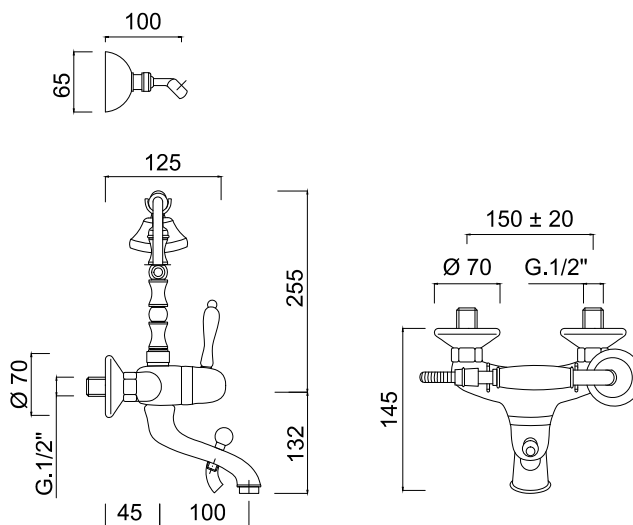

PRAGAMIX - PRAGAMIX CRYSTAL

7510

Cartuccia ceramica
Ceramic cartridge

Monocomando vasca esterno

Wall-mounted bath mixer.

Mitigeur bain-douche.

AP-Einhebel-Wannenmischer.

Monomando bañera.

Смеситель для ванны настенного монтажа

Articolo	Note	CROMO	AR-BR	O	
7510		✓	✓	✓	
7510L	L	✓	✓	✓	
7510CE	CE	✓	✓	✓	
7510/S	S	✓	✓	✓	

CROMO: Cromo / Chrome-Plated - **AR:** Argento Antico / Old Silver - **BR:** Bronzo / Bronze - **O:** Oro / Gold