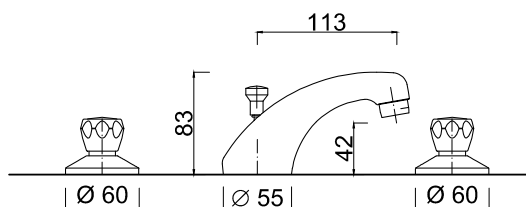

700

A712

Batteria lavabo saltarello 1" attacco 1"1/4.

Wash-basin set with 1" pop-up waste, 1"1/4 connection.

Mélangeur lavabo avec vidage automatique 1"1/4

Waschtisch-Dreilochbatterie mit Ablaufgarnitur 1"1/4

Bateria lavabo tapón accionado por varilla 1" acometida 1"1/4 .

Смеситель для раковины с донным клапаном 1"1/4.

Articolo	Note	CROMO			
A712	ORTA	✓			
A712G	G	✓			

CROMO: Cromo / Chrome-Plated

G: Maniglia Minerva Mini / Minerva Mini Handle - **LC:** Leva Clinica / Clinic Lever