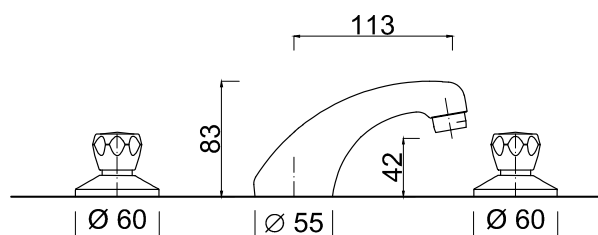

700

0703

Batteria lavabo testa cieca.

*Washbasin set with no pop-up waste and no hole
Mélangeur lavabo sans vidage et sans trou
Waschtischarmatur ohne Ablaufgarnitur und ohne Loch
Bateria lavabo sin desagüe y sin agujero
Смеситель для раковины*

Articolo	Note	CROMO			
A703	ORTA	✓			
A703G	G	✓			

CROMO: Cromo / Chrome-Plated
G: Maniglia Minerva Mini / Minerva Mini Handle - **LC:** Leva Clinica / Clinic Lever

Rubinetteria Giulini Giovanni srl

Via Salvo D'Acquisto, 22 - 28076 Poggio (No) Italy