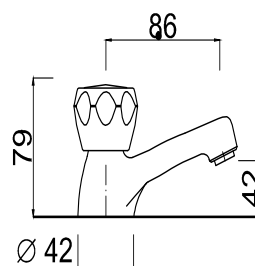

700

0705

Vitone tradizionale
Non-ceramic standard headwork

Rubinetto collo cigno 1/2".
1/2" gooseneck tap.
Robinet col de Cygne 1/2"
Standventil 1/2"
Grifo cuello de cisne 1/2".
Смеситель шейкой лебедя 1/2"

Articolo	Note	CROMO			
0705	ORTA	✓			
0705G	G	✓			
0705LC	LC	✓			

CROMO: Cromo / Chrome-Plated

G: Maniglia Minerva Mini / Minerva Mini Handle - **LC:** Leva Clinica / Clinic Lever

Rubinetteria Giulini Giovanni srl