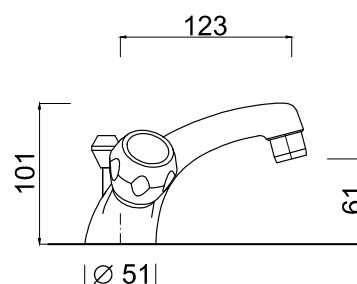

700

A755

Monoblocco per lavabo saltarello 1" attacco 1"1/4.

Wash-basin unit with 1" pop-up waste, 1"1/4 connection.

Mélangeur monotrou lavabo avec vidage automatique 1" - fixation 1"1/4

Waschtisch-Einlochbatterie mit Ablaufgarnitur 1" Anschluss 1"1/4

Monobloque lavabo tapón accionado por varilla 1" acometida 1"1/4.

Смеситель для раковины с донным клапаном 1"1/4 (зубкая подводка)

Articolo	Note	CROMO			
A755	ORTA	✓			
A755G	G	✓			

CROMO: Cromo / Chrome-Plated

G: Maniglia Minerva Mini / Minerva Mini Handle - **LC:** Leva Clinica / Clinic Lever

Rubinetteria Giulini Giovanni srl

Via Salvo D'Acquisto, 22 - 28076 Poggio (No) Italy

Tel. +39 0322 97157 / Fax. +39 032297498 - Tel. Export +39 0322 97057 - www.giulini.it - info@giulini.it