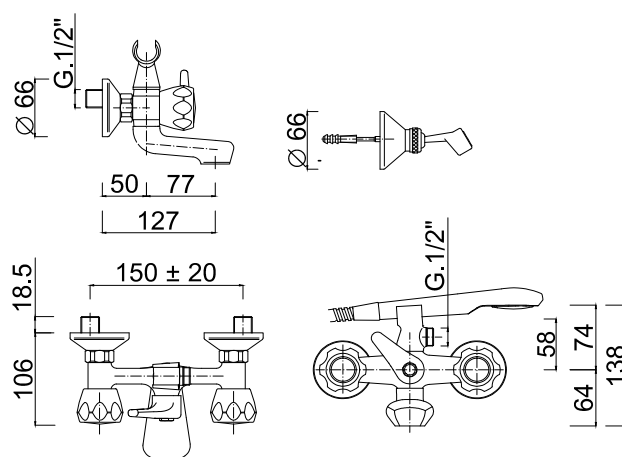

700

0701

Gruppo vasca esterno con doccia duplex.

External bathtub set with duplex shower.

Mélangeur bain-douche extérieur avec douchette duplex.

Wannenbatterie mit Schlauch-Handbrause nu verstellbarem Wandhalter.

Grupo bañera externo con ducha duplex.

Внешний смеситель для ванны с душем.

Articolo	Note	CROMO			
0701	ORTA	✓			
0701G	G	✓			

CROMO: Cromo / Chrome-Plated

G: Maniglia Minerva Mini / Minerva Mini Handle - **LC:** Leva Clinica / Clinic Lever