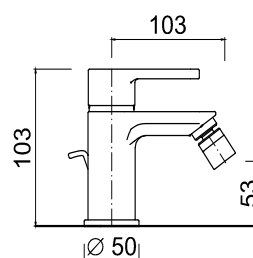

CORNER

6807A

Cartuccia ceramica
Ceramic cartridge

Monocomando bidet, scarico 1"1/4 (con flessibile).

Bidet single-lever mixer, 1"1/4 pop-up waste (with flexible).

Mélangeur bidet avec vidage 1"1/4 (avec flexible).

Einhand-Bidetbatterie mit Ablaufgarnitur 1"1/4 (mit flexiblen Anschlusschläuchen).

Monomando bidet, tapón accionado por varilla 1"1/4 (con flexible).

Однорычажный смеситель для биде, донный клапан 1"1/4 (гибкая подводка).