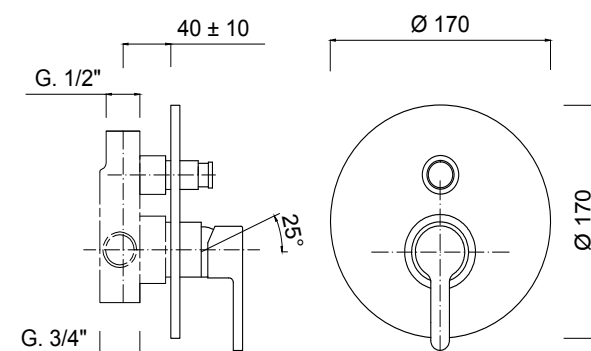

CORNER

6813

Cartuccia ceramica
Ceramic cartridge

Deviatore 3 vie - 1 entrata 2 uscite
3-way diverter - 1 inlet 2 outlets

Monocomando doccia incasso con deviatore.

Shower built-in single-lever mixer with diverter.

Mitigeur pour douche à encaissement avec inverseur.

Unterputz- Duscheneinhebelmischer mit Umstellung.

Monomando ducha para empotrar con desviador.

Однорычажный встроенный смеситель для душа с дивертером.