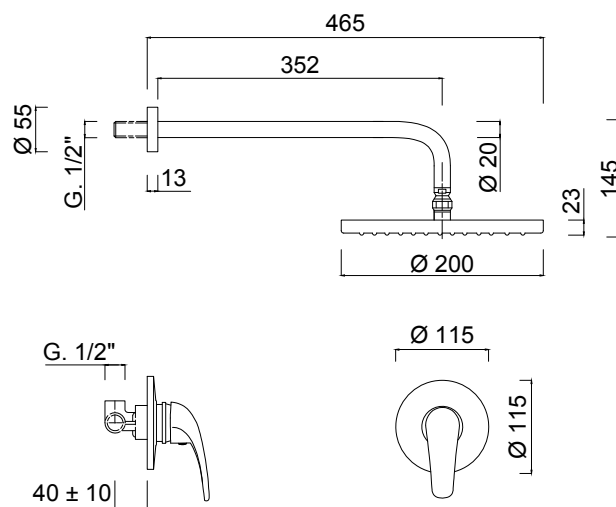

GIADA - GIADALUX

2215WB

Cartuccia ceramica
Ceramic cartridge

Deviatore 3 vie - 1 entrata 2 uscite
3-way diverter - 1 inlet 2 outlets

Soffione tondo D.200 mm
Round showerhead $\varnothing 200$ mm

Sistema anticalcare
Anti-scale system

Set doccia incasso monocomando, soffione Abs

Concealed single-lever shower mixer, abs shower head.

Mitigeur pour douche à encaissement, pomme de douche en abs.

Unterputz-Duscheneinhebelmischer, Kopfbrause in abs.

Monomando ducha para empotrar, rociador en abs.

Однорычажный встроенный смеситель для душа, верхний душ

ABS

Articolo	Note	CROMO			
2215WB		✓			
2115WB	GLUX	✓			

CROMO: Cromo / Chrome-Plated

GLUX: Leva Giadalux / Giadalux Handle - LC: Leva Clinica / Clinic Lever