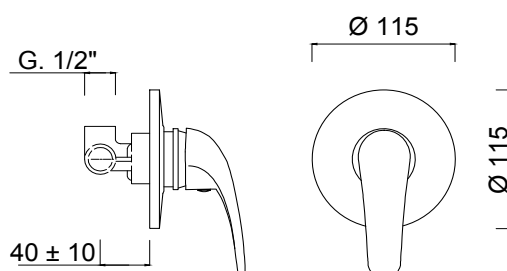

# GIADA - GIADALUX

2215

Cartuccia ceramica  
Ceramic cartridge

**Monocomando doccia incasso.**

*Shower built-in single-lever mixer.*

*Mitigeur pour douche à encaissement.*

*Unterputz-Duscheneinhebelmischer.*

*Monomando ducha para empotrar.*

*Однорычажный встроенный смеситель для душа.*

Articolo	Note	CROMO			
2215		✓			
2115	GLUX	✓			

**CROMO:** Cromo / Chrome-Plated

**GLUX:** Leva Giadalux / Giadalux Handle - **LC:** Leva Clinica / Clinic Lever