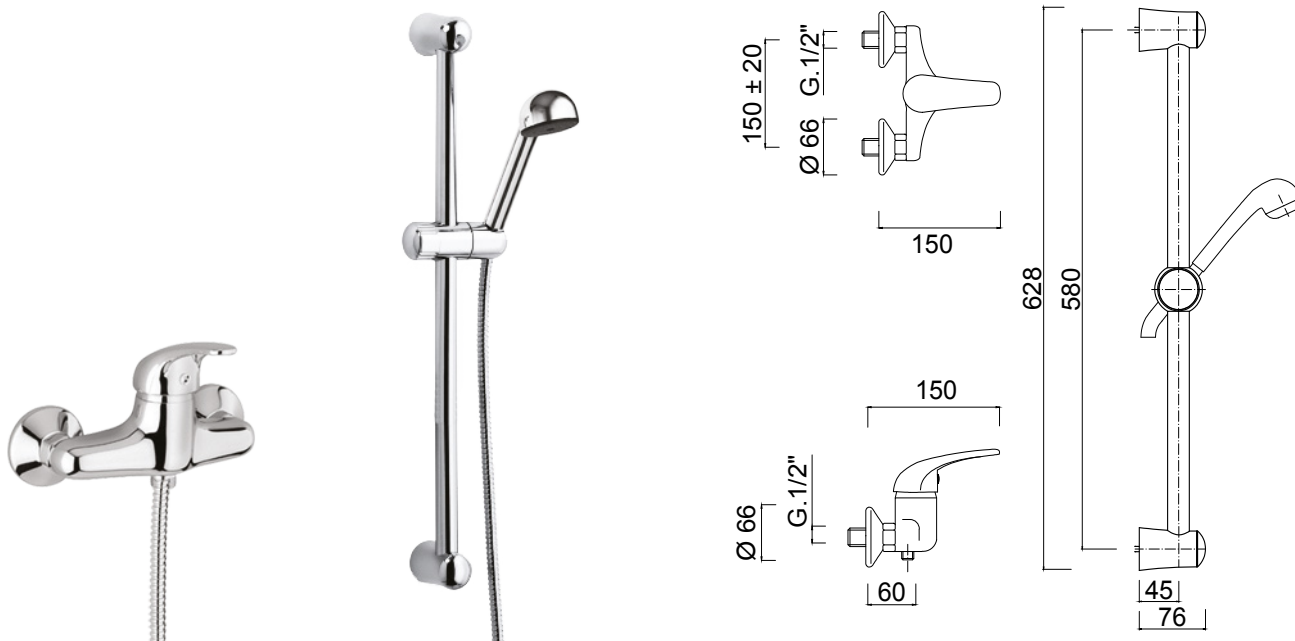

GIADA - GIADALUX

2208WS

Cartuccia ceramica
Ceramic cartridge

3021D

Monocomando doccia esterno con saliscendi e doccia.

External single-lever shower mixer with sliding rail set.

Mitigeur extérieur de douche avec barre coulissante et ensemble de douche.

Aufputz- Einhand-Brausebatterie mit Brausestange und Brauseset.

Monomando ducha exterior con conjunto de ducha y barra deslizante

Однорычажный смеситель внешнего монтажа для душа с комплектом штанги для душа.

Articolo	Note	CROMO			
2208WS		✓			
2108WS	GLUX	✓			

CROMO: Cromo / Chrome-Plated

GLUX: Leva Giadalux / Giadalux Handle - **LC:** Leva Clinica / Clinic Lever

Rubinetteria Giulini Giovanni srl

Via Salvo D'Acquisto, 22 - 28076 Poggio (No) Italy