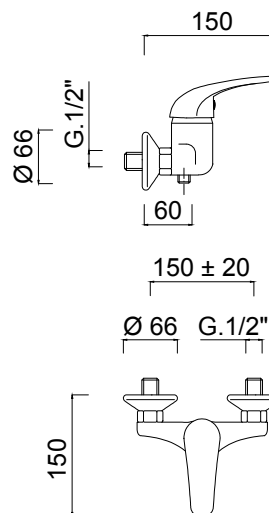

GIADA - GIADALUX

2208

3021D

Monocomando doccia esterno

External single-lever shower mixer.

Mitigeur pour douche externe.

Aufputz- Einhebelbatterie.

Монорычажный смеситель внешнего монтажа для душа.

Однорычажный смеситель внешнего монтажа для душа.

Articolo	Note	CROMO			
2208		✓			
2108	GLUX	✓			

CROMO: Cromo / Chrome-Plated

GLUX: Leva Giadalux / Giadalux Handle - **LC:** Leva Clinica / Clinic Lever

Rubinetteria Giulini Giovanni srl

Via Salvo D'Acquisto, 22 - 28076 Pogno (No) Italy

Tel. +39 0322 97157 / Fax. +39 032297498 - Tel. Export +39 0322 97057 - www.giulini.it - info@giulini.it