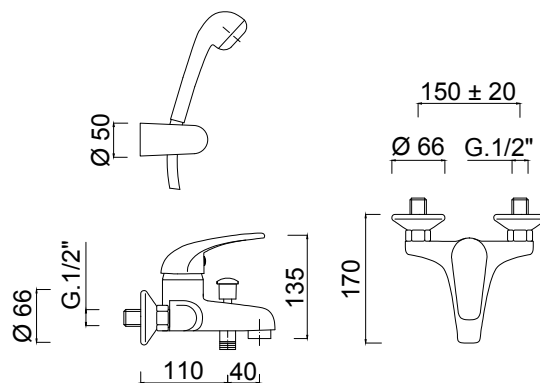

# GIADA - GIADALUX

2201

Cartuccia ceramica  
Ceramic cartridge

**Monocomando vasca esterno con set doccia duplex.**

*External bathtub single-lever mixer with duplex shower kit.*

*Mitigeur bain/douche extérieur avec ensemble de douche duplex.*

*Aufputz- Einhebelmischer für die Badewanne mit Brauseset Duplex.*

*Monomando bañera externo con conjunto de ducha duplex.*

*Однорычажный смеситель внешнего монтажа для ванны с душевым набором "Duplex"*

Articolo	Note	CROMO			
2201		√			
2101	GLUX	√			

**CROMO:** Cromo / Chrome-Plated

**GLUX:** Leva Giadalux / Giadalux Handle - **LC:** Leva Clinica / Clinic Lever

**Rubinetteria Giulini Giovanni srl**

Via Salvo D'Acquisto, 22 - 28076 Pogno (No) Italy