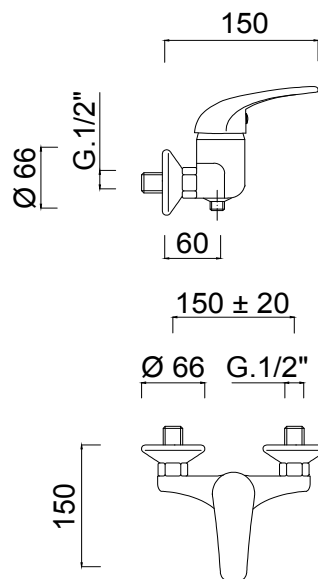

# GOLDENLUX - GOLDENSTAR

0414

Cartuccia ceramica  
Ceramic cartridge

3021

## Monocomando doccia esterno

External single-lever shower mixer.

Mitigeur pour douche externe.

Aufputz- Einhebelbatterie.

Monomando ducha externo.

Однорычажный смеситель внешнего монтажа для душа.

Articolo	Note	CROMO			
0414		✓			
0414M	M	✓			
1014	GSTAR	✓			