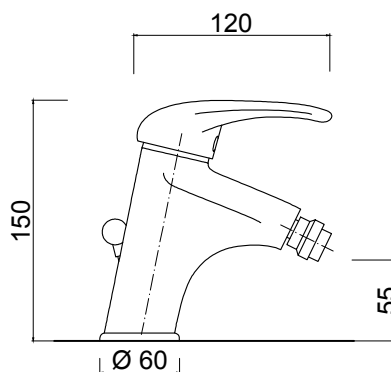

INFINITO - SPAZIO

8507A

Cartuccia ceramica
Ceramic cartridge

Monocomando bidet, scarico 1"1/4 (con flessibile).

Bidet single-lever mixer, 1"1/4 pop-up waste (with flexible).

Mélangeur bidet avec vidage 1"1/4 (avec flexible).

Einhand-Bidetbatterie mit Ablaufgarnitur 1"1/4 (mit flexiblen Anschlusschläuchen).

Monomando bidet, tapón accionado por varilla 1"1/4 (con flexible).

Однорычажный смеситель для биде, донный клапан 1"1/4 (гибкая подводка).

Articolo	Note	CROMO			
8507A		✓			
8607A	SPAZIO	✓			

CROMO: Cromo / Chrome-Plated

Rubinetteria Giulini Giovanni srl

Via Salvo D'Acquisto, 22 - 28076 Pogno (No) Italy

Tel. +39 0322 97157 / Fax. +39 032297498 - Tel. Export +39 0322 97057 - www.giulini.it - info@giulini.it