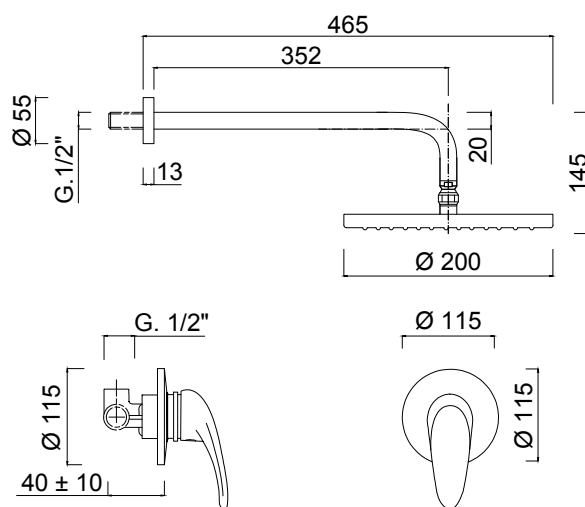

# INFINITO - SPAZIO

8515WB

Cartuccia ceramica  
Ceramic cartridge

Soffione fondo D.200 mm  
Round showerhead Ø 200 mm

Sistema anticalcare  
Anti-scale system

**Set doccia incasso monocomando, soffione ottone**

*Shower built-in single-lever mixer, brass shower head.  
Mitigeur pour douche à encaissement, pomme de douche en laiton.  
Unterputz-Duscheneinhebelmischer, Kopfbrause in Messing.  
Monomando ducha para empotrar, rociador en latón.  
Однорычажный встроенный смеситель для душа, верхний душ из латуни*

| Articolo | Note   | CROMO |  |  |  |
|----------|--------|-------|--|--|--|
| 8515WB   |        | √     |  |  |  |
| 8615WB   | SPAZIO | √     |  |  |  |

CROMO: Cromo / Chrome-Plated

**Rubinetteria Giulini Giovanni srl**